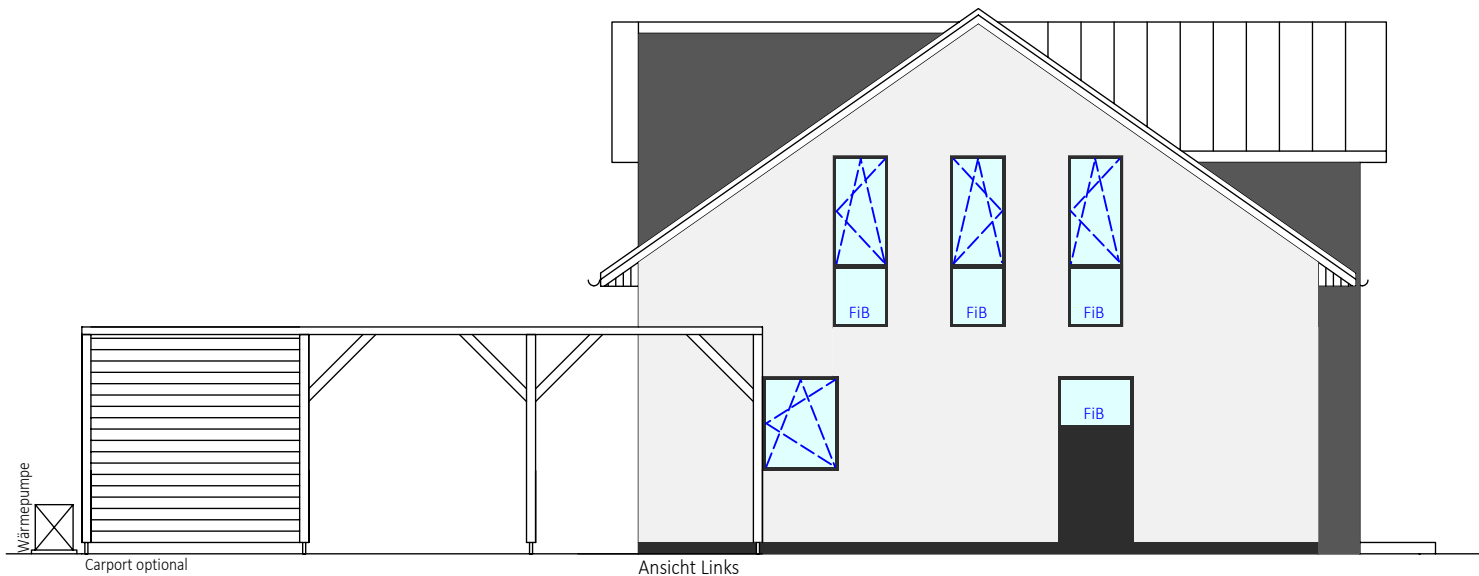

Bezeichnung: Musterhaus Lea
 Haustyp: Satteldach mit
 Putzdachgauben

Ansicht Eingang (Maßstab 1 : 100)

H/B = 210 / 297 (0.06m²)

Allplan 2018

Carport optional

Ansicht Links

	<p>Lars Tecklenborg Lindemanns Kamp 11 27327 Schwarme Tel. 04258 / 9837110 Fax 04258 / 9837133 Mobil 0176 / 61515209 eMail: info@lt-plan.de</p>
	<p>Planung - Baubetreuung - Energieberatung</p>
	<p>Bezeichnung: Musterhaus Lea</p>
	<p>Haustyp: Satteldach mit Putdachgauben</p> <p>Ansicht Links (Maßstab 1 : 100)</p>

Ansicht Rückseite (Maßstab 1 : 100)

H/B = 210 / 297 (0.06m²)