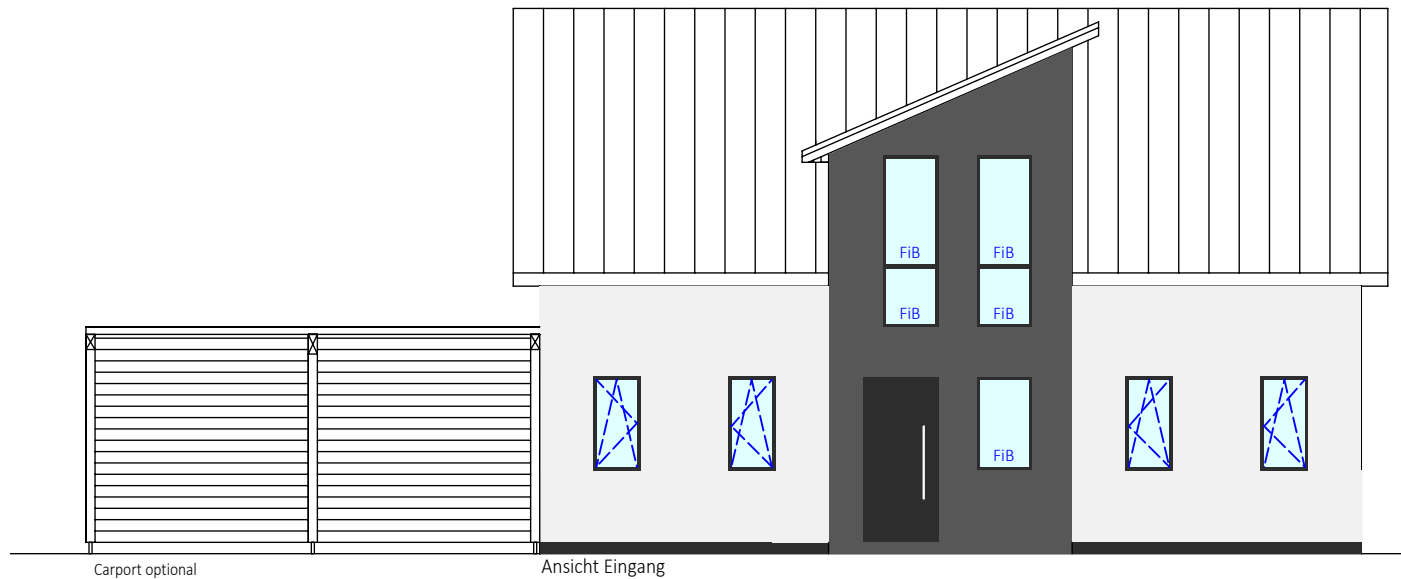

H/B = 210 / 297 (0.06m²)

	<p>TP PLAN</p> <p>Planung - Baubetreuung - Energieberatung</p>	<p>Lars Tecklenborg Lindemanns Kamp 11 27327 Schwarme Tel. 04258 / 9837110 Fax 04258 / 9837133 Mobil 0176 / 61515209 eMail: info@lt-plan.de</p>
	<p>Bezeichnung: Musterhaus Lea</p> <p>Hauptyp: Satteldach mit Putzdachgauben</p> <p>Grundriss Erdgeschoss (Maßstab 1 : 100)</p>	

H/B = 210 / 297 (0.06m²)

	<p>Lars Tecklenborg Lindemanns Kamp 11 27327 Schwarme Tel. 04258 / 9837110 Fax 04258 / 9837133 Mobil 0176 / 61515209 eMail: info@lt-plan.de</p>
	<p>Planung - Baubetreuung - Energieberatung</p>
	<p>Bezeichnung: Musterhaus Lea</p>
	<p>Haustyp: Satteldach mit Puttdachgauben</p>
<p>Grundriss Dachgeschoss (Maßstab 1 : 100)</p>	

Ansicht Rückseite (Maßstab 1 : 100)

H/B = 210 / 297 (0.06m²)