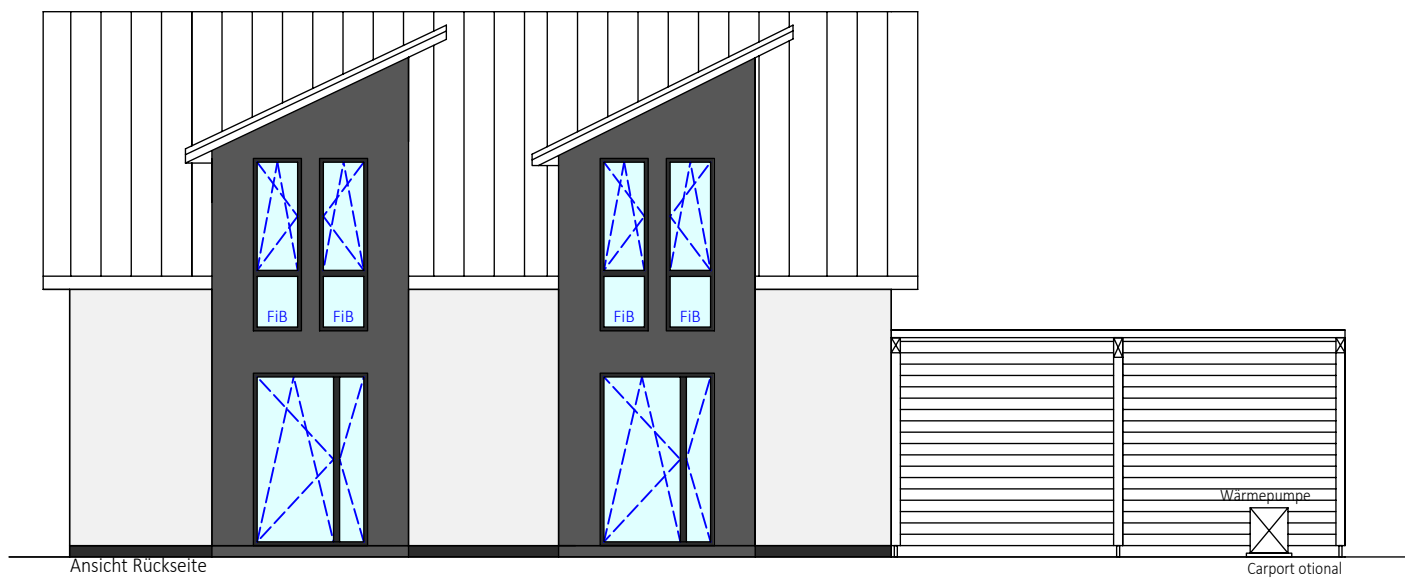

Ansicht Rückseite

Wärmepumpe

Carport optional

	Lars Tecklenborg Lindemanns Kamp 11 27327 Schwarme Tel. 04258 / 9837110 Fax 04258 / 9837133 Mobil 0176 / 61515209 eMail: info@lt-plan.de
	Planung - Baubetreuung - Energieberatung
	Bezeichnung: Musterhaus Lea
	Haustyp: Satteldach mit Putdachgauben

Ansicht Rückseite (Maßstab 1 : 100)

H/B = 210 / 297 (0.06m²)