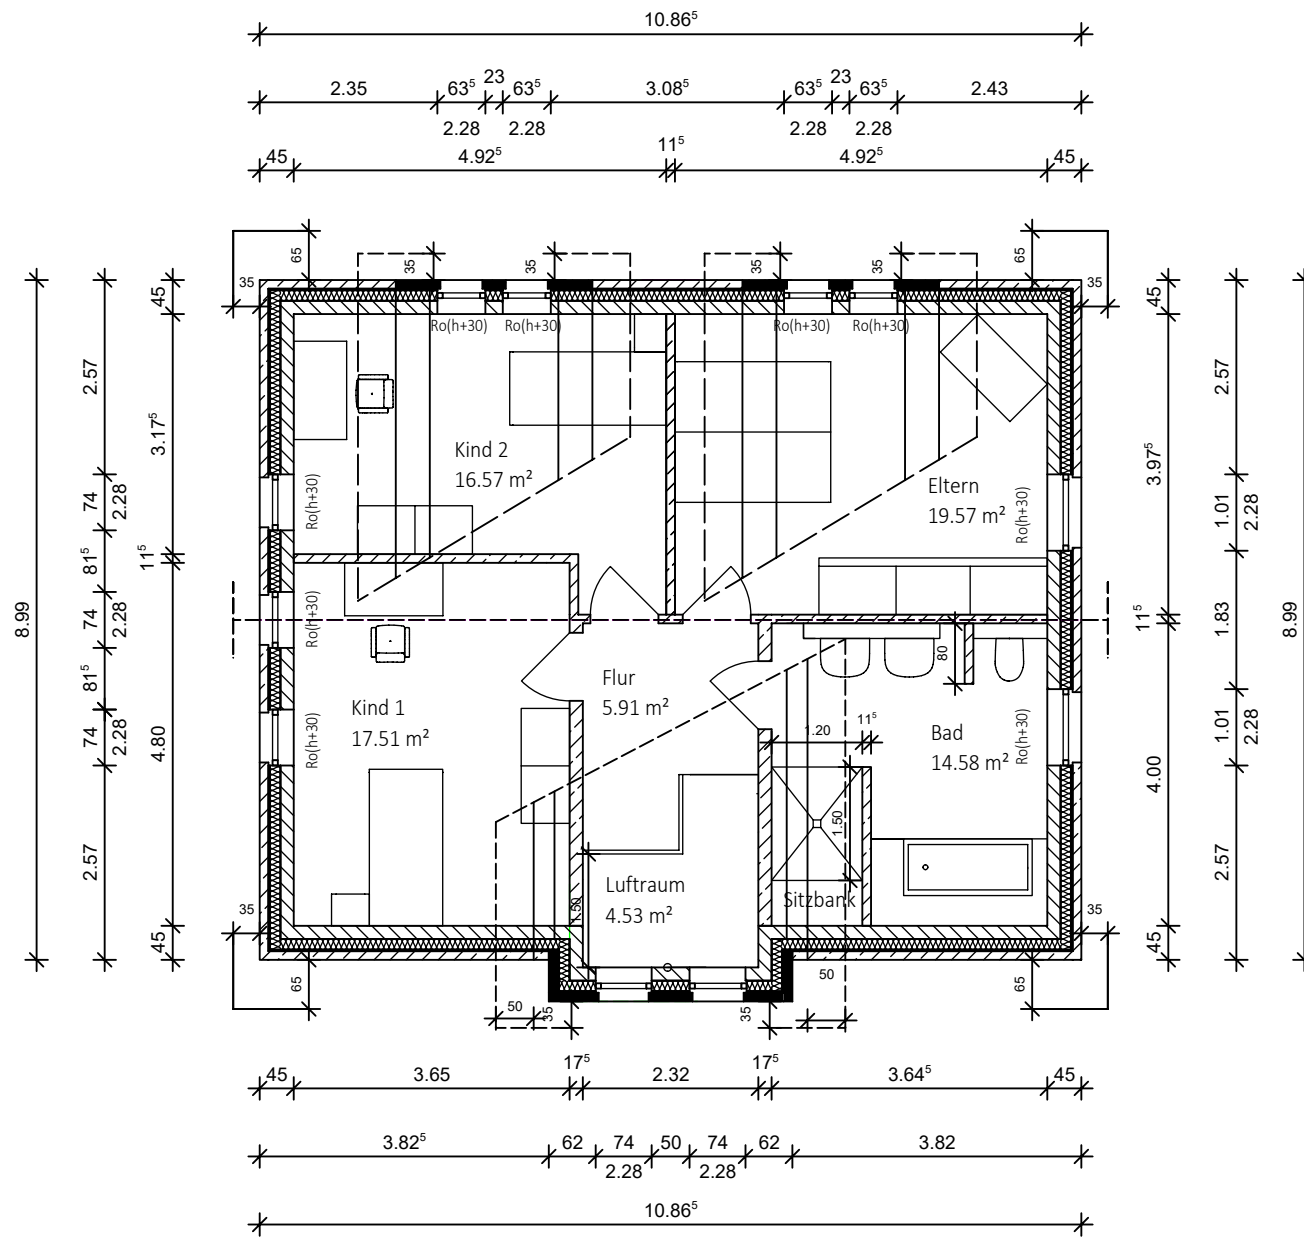

H/B = 210 / 297 (0.06m²)

	<p>TP PLAN</p> <p>Planung - Baubetreuung - Energieberatung</p>	<p>Lars Tecklenborg Lindemanns Kamp 11 27327 Schwarme Tel. 04258 / 9837110 Fax 04258 / 9837133 Mobil 0176 / 61515209 eMail: info@lt-plan.de</p>
	<p>Bezeichnung: Musterhaus Lea</p> <p>Hauptyp: Satteldach mit Putzdachgauben</p> <p>Grundriss Erdgeschoss (Maßstab 1 : 100)</p>	

H/B = 210 / 297 (0.06m²)

	<p>Lars Tecklenborg Lindemanns Kamp 11 27327 Schwarme Tel. 04258 / 9837110 Fax 04258 / 9837133 Mobil 0176 / 61515209 eMail: info@lt-plan.de</p>
	<p>Planung - Baubetreuung - Energieberatung</p>
	<p>Bezeichnung: Musterhaus Lea</p>
	<p>Haustyp: Satteldach mit Puttdachgauben</p>
<p>Grundriss Dachgeschoss (Maßstab 1 : 100)</p>	

Ansicht Rückseite (Maßstab 1 : 100)

H/B = 210 / 297 (0.06m²)