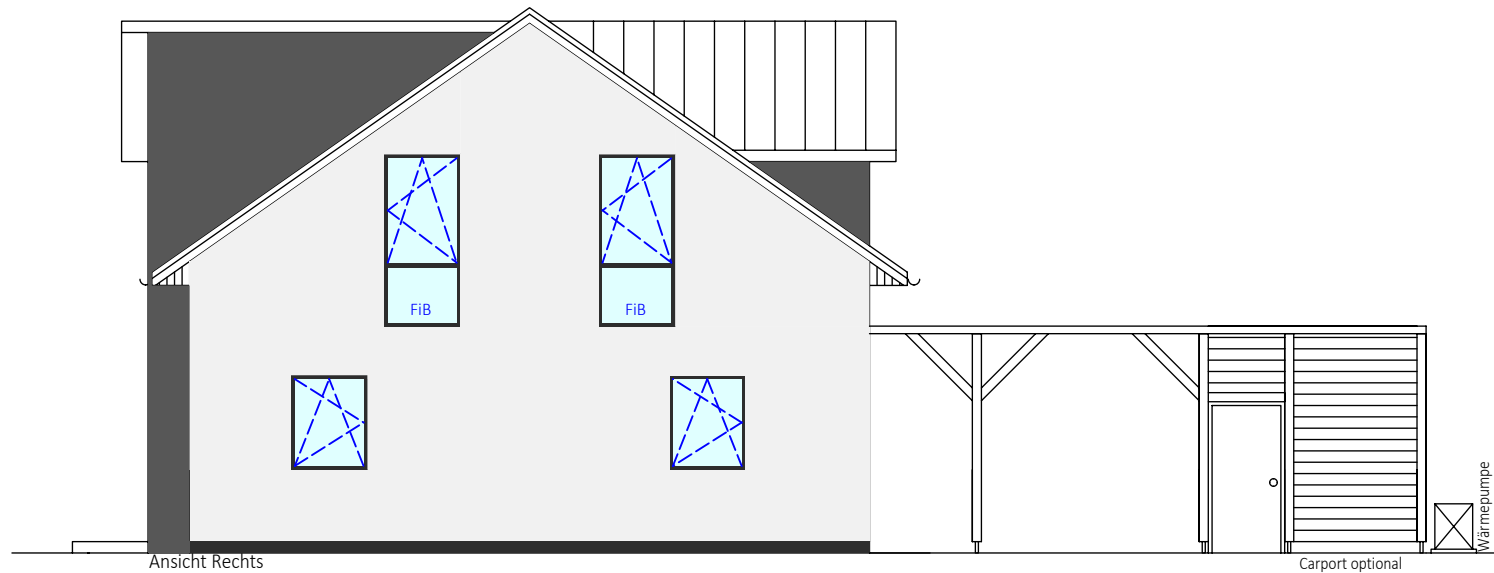

Ansicht Rechts

Carport optional

Wärmepumpe

		Lars Tecklenborg Lindemanns Kamp 11 27327 Schwarme Tel. 04258 / 9837110 Fax 04258 / 9837133 Mobil 0176 / 61515209 eMail: info@lt-plan.de
	Planung - Baubetreuung - Energieberatung	
Bezeichnung: Musterhaus Lea		Haustyp: Satteldach mit Putdachgauben
Ansicht Rechts (Maßstab 1 : 100)		

H/B = 210 / 297 (0.06m²)

Allplan 2018