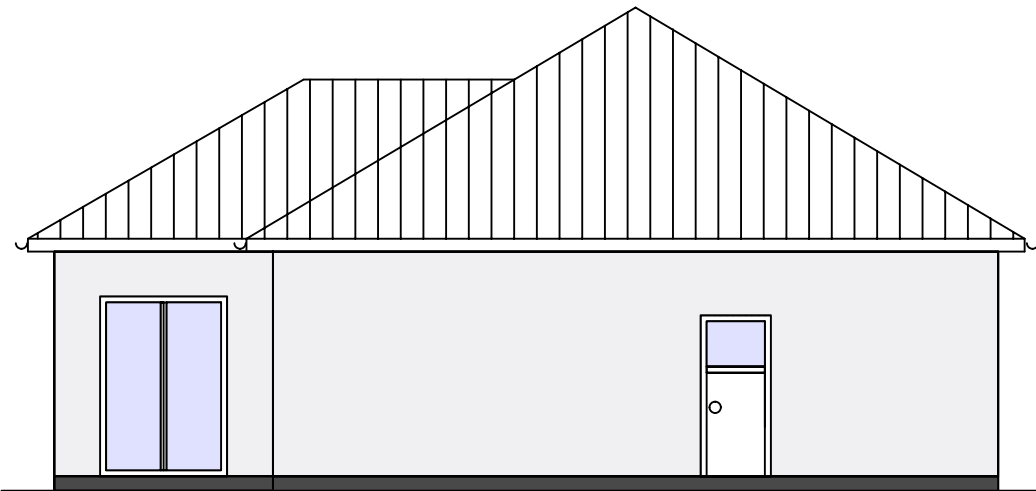

TE LAN
 Planung - Baubetreuung - Energieberatung

Lars Tecklenborg
 Lindemanns Kamp 11
 27327 Schwarme
 Tel. 04258 / 9837110
 Fax 04258 / 9837133
 Mobil 0176 / 61515209
 eMail: info@lt-plan.de

	Bezeichnung: Musterhaus Mia
	Haustyp: Bungalow altersgerecht
Grundriss Erdgeschoss (Maßstab 1 : 100)	

H/B = 210 / 297 (0.06m²)

Ansicht Rechts

Ansicht Links

H/B = 210 / 297 (0.06m²)

	Lars Tecklenborg Lindemanns Kamp 11 27327 Schwarme Tel. 04258 / 9837110 Fax 04258 / 9837133 Mobil 0176 / 61515209 eMail: info@lt-plan.de	
	Planung - Baubetreuung - Energieberatung	
	Bezeichnung: Musterhaus Mia	
	Haustyp: Bungalow altersgerecht	
Ansichten (Maßstab 1 : 100)		

Ansicht Eingang

Ansicht Rückseite

H/B = 210 / 297 (0.06m²)

	Lars Tecklenborg Lindemanns Kamp 11 27327 Schwarme Tel. 04258 / 9837110 Fax 04258 / 9837133 Mobil 0176 / 61515209 eMail: info@lt-plan.de	
	Planung - Baubetreuung - Energieberatung	
	Bezeichnung: Musterhaus Mia	
	Haustyp: Bungalow altersgerecht	
Ansichten (Maßstab 1 : 100)		